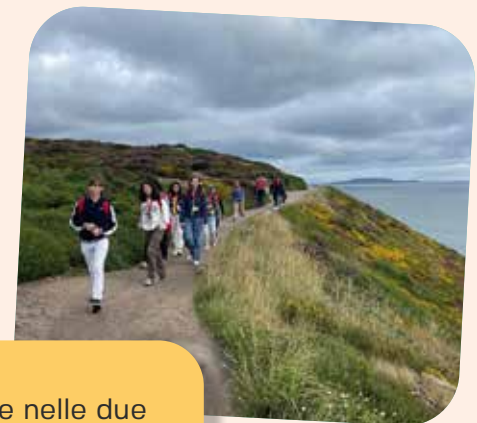

SPECIAL:

6 ore di Skills for Life nelle due settimane incluse nel programma. Tematiche: Photography, Celtic Art&Crafts, Debating & Public speaking, CV/Interview Skills

15 giorni / 14 notti

entro il	entro il	entro il	entro il	entro il	dal
31 OTTOBRE	15 DICEMBRE	15 GENNAIO	15 FEBBRAIO	15 MARZO	15 MARZO
3.130 €	3.130 €	3.130 €	3.130 €	3.130 €	3.130 €
2.880 €	2.930 €	2.980 €	3.030 €	3.080 €	

Approfitta delle promo e prenota la tua vacanza studio con un risparmio fino a € 420

Fare riferimento alla pag. 15 per le garanzie opzionali e alla pag. 11 per le quote obbligatorie