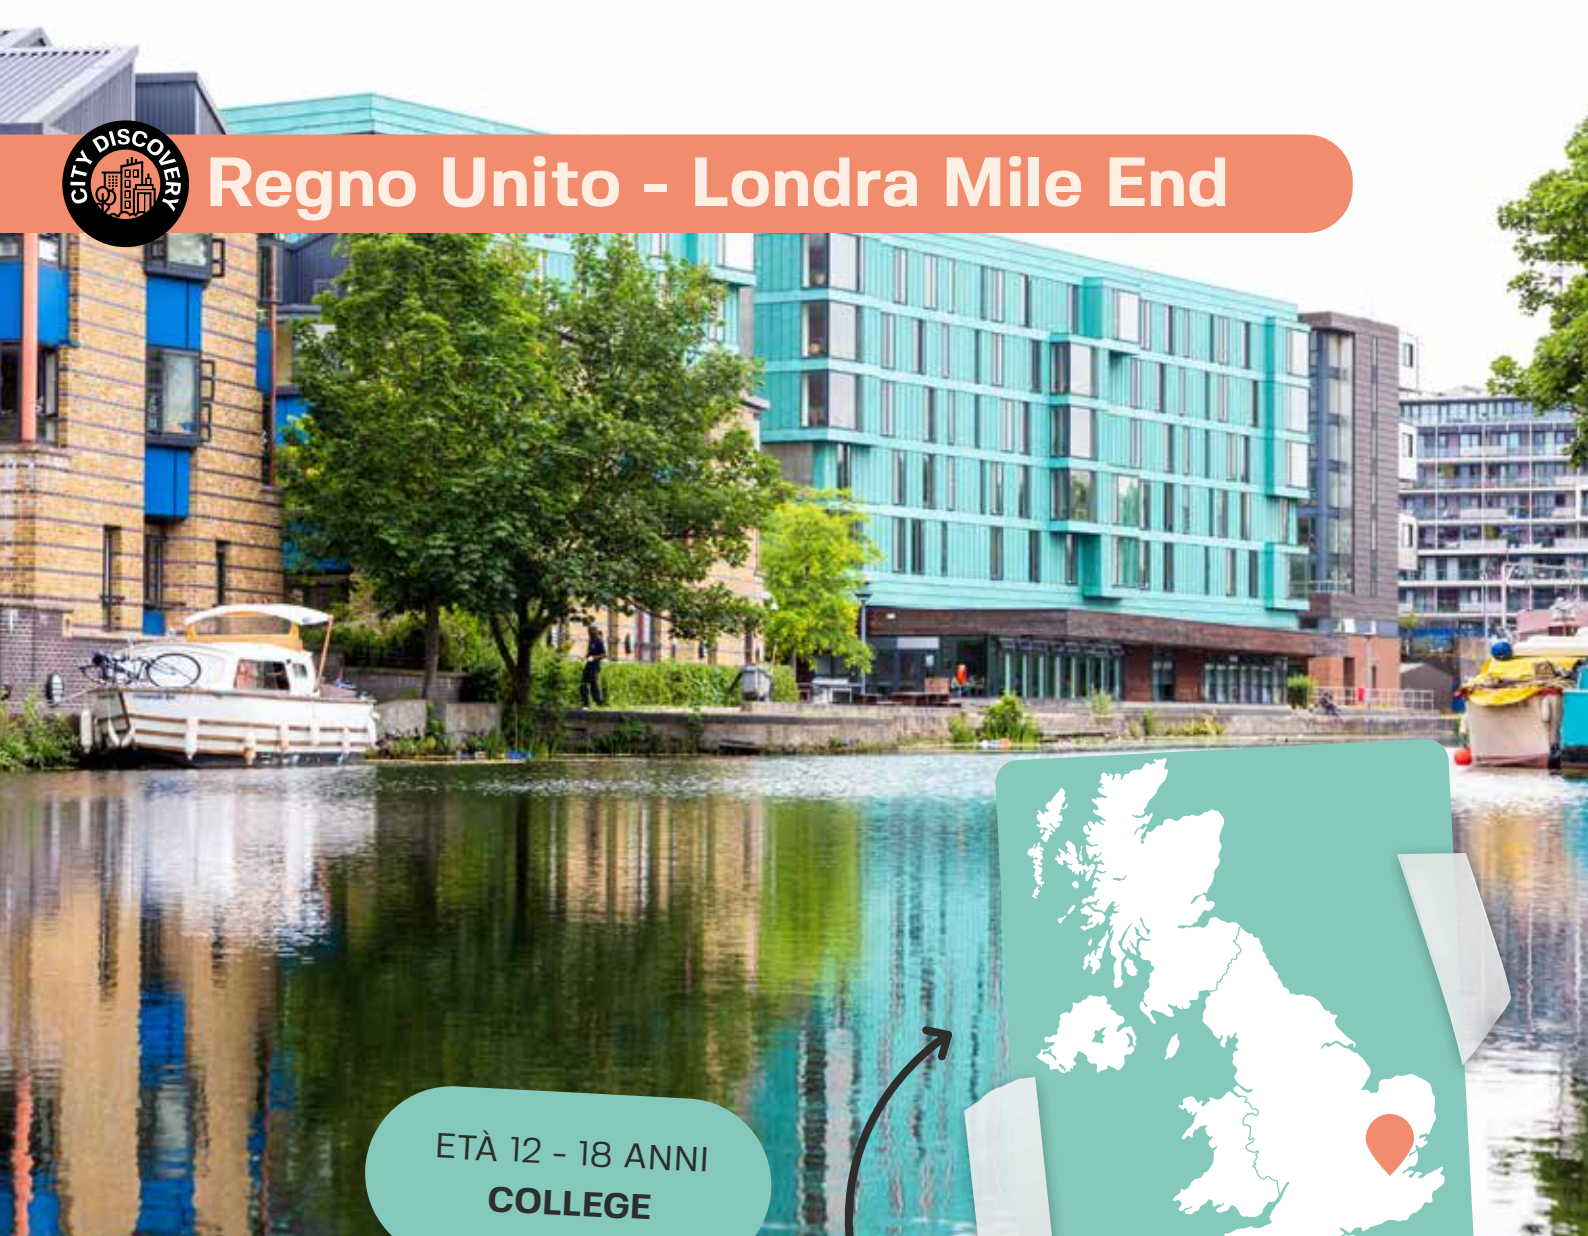

# Regno Unito - Londra Mile End

ETÀ 12 - 18 ANNI  
COLLEGE

14 - 28 Luglio

## QUEEN MARY, UNIVERSITY OF LONDON

Al campus di Mile End vivi Londra a ritmo coinvolgente: ogni giorno è un'alchimia tra inglese, scoperte e amicizie. Sei immerso in una zona vivace, ben collegata al centro, con ambienti moderni. Ogni momento è occasione per esplorare, crescere e vivere la capitale con occhi da insider. Lascia che la scoperta cominci.