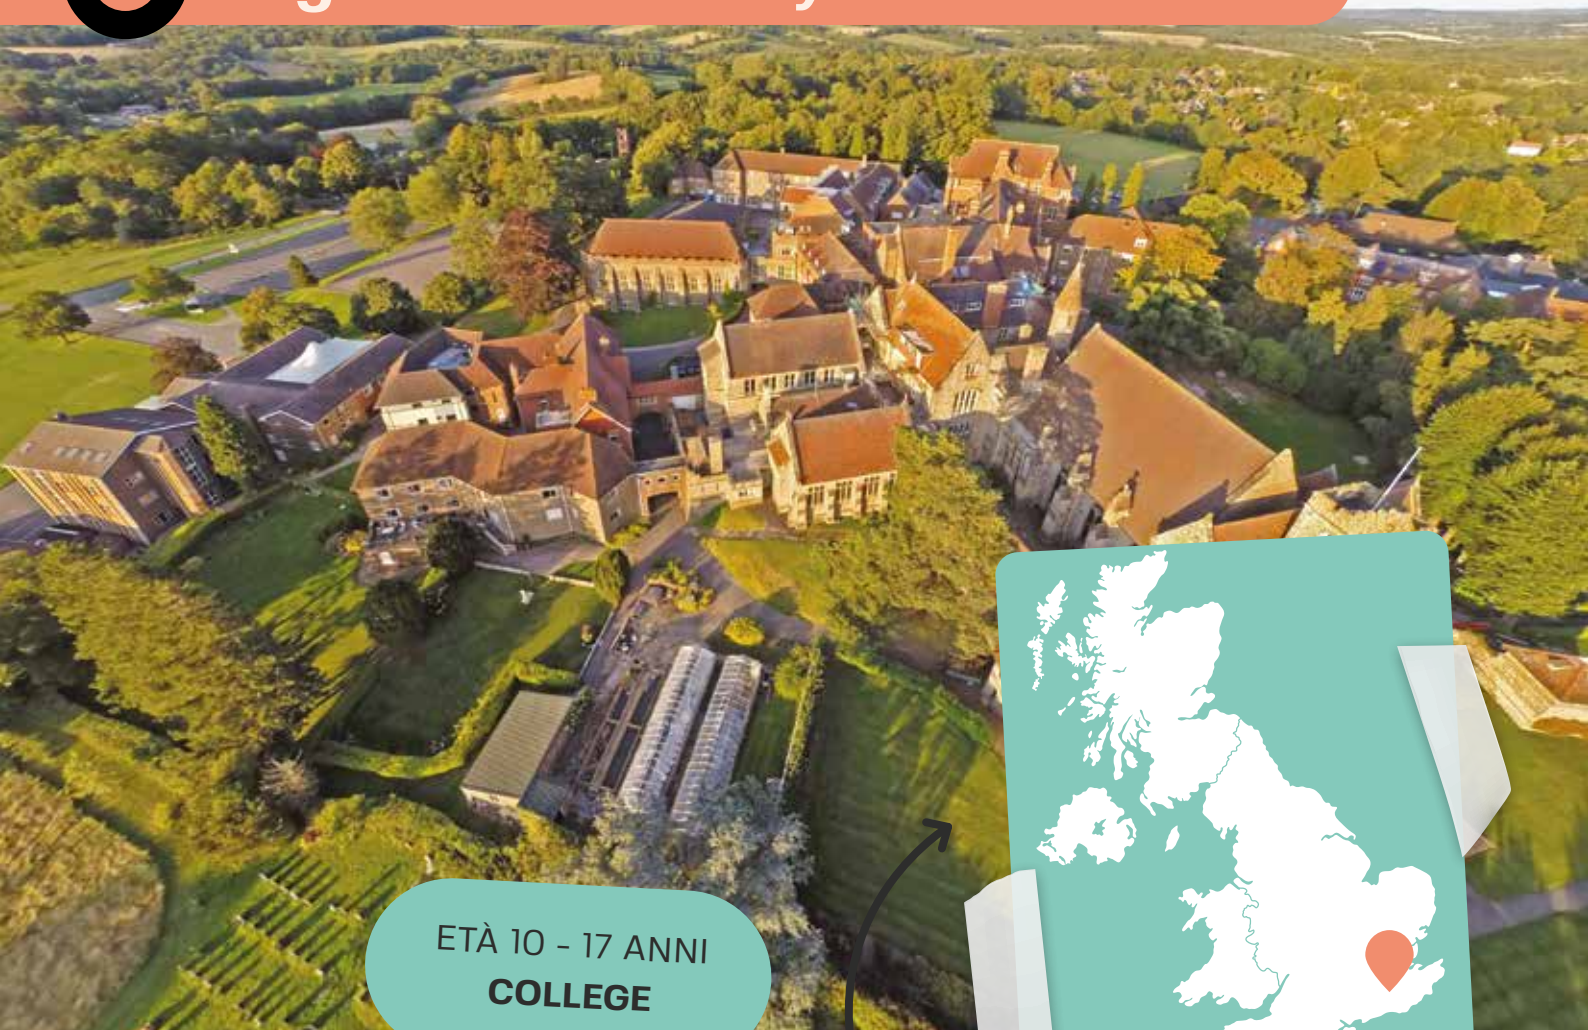

Regno Unito - Mayfield

ETÀ 10 - 17 ANNI
COLLEGE